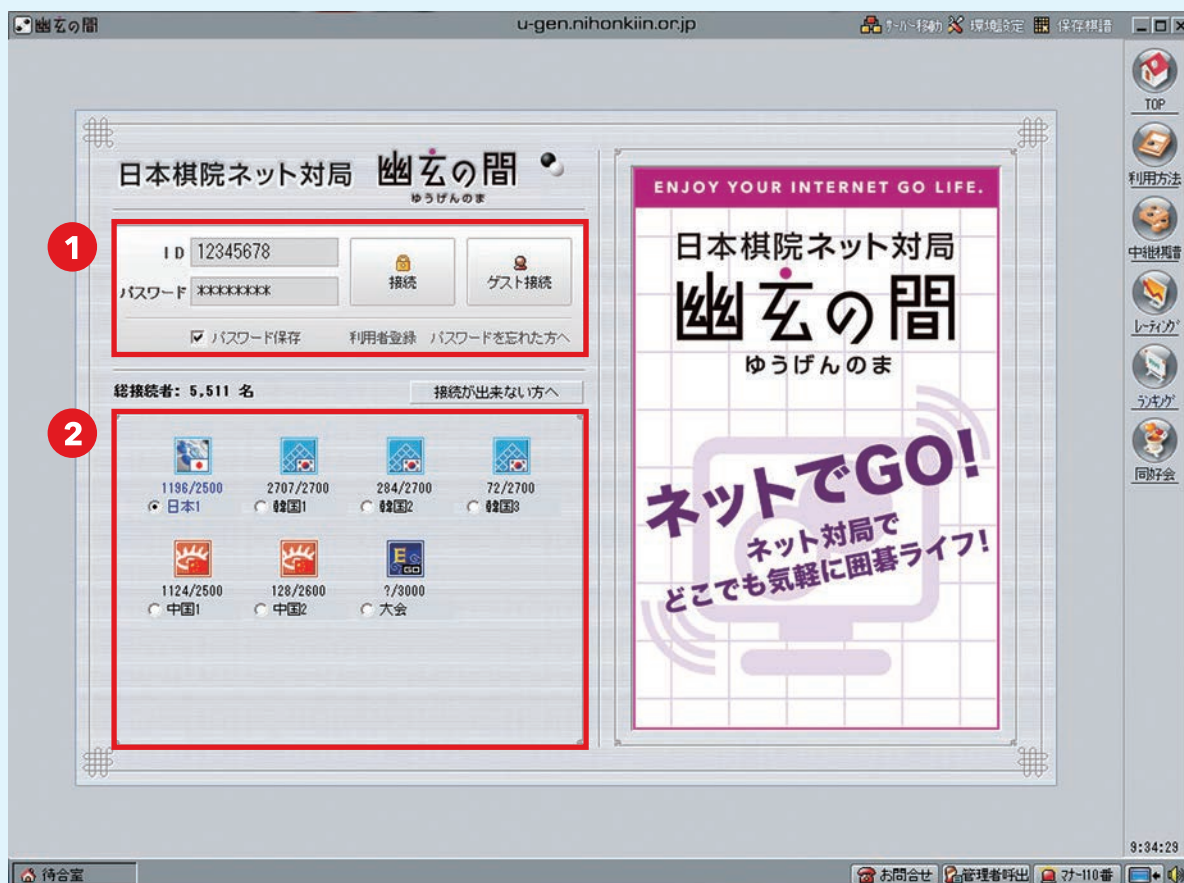

「幽玄の間」の画面構成

ログイン画面

ソフトのダウンロードが完了すると、パソコンのデスクトップに【日本棋院ネット対局（標準モード）】と【日本棋院ネット対局らくらくモード】というアイコンが作られます。
【日本棋院ネット対局（標準モード）】をダブルクリックして、起動すると下の「ログイン画面」が表示されます。

- 1 新規会員登録（P4・P5 参照）で取得したIDとパスワードを入力して、**【接続】**をクリックしてください。接続が完了すると、待合室画面（P9 参照）が表示されます。パスワードを毎回入力したくない場合は、**【パスワード保存】**にチェックを入れてください。
- 2 総接続者や各サーバーに接続している人数が表示されます。ここが正しく表示されていない場合は、セキュリティソフトなどでブロックされている可能性があります。

待合室画面

ログイン後に表示される画面です。この画面から対局などが出来ます。

幽玄の間 u-gen.nihonkiin.or.jp

総接続者 1177 名 日本19+ホ-

対局待ちリスト 493 名

全体待機者 棋力 RP 勝 敗 申込 場所 マナー

対局太郎 1段* 26500 8 9 不可 待合 A

管理者E 2段* 27474 28 22 不可 待合 A